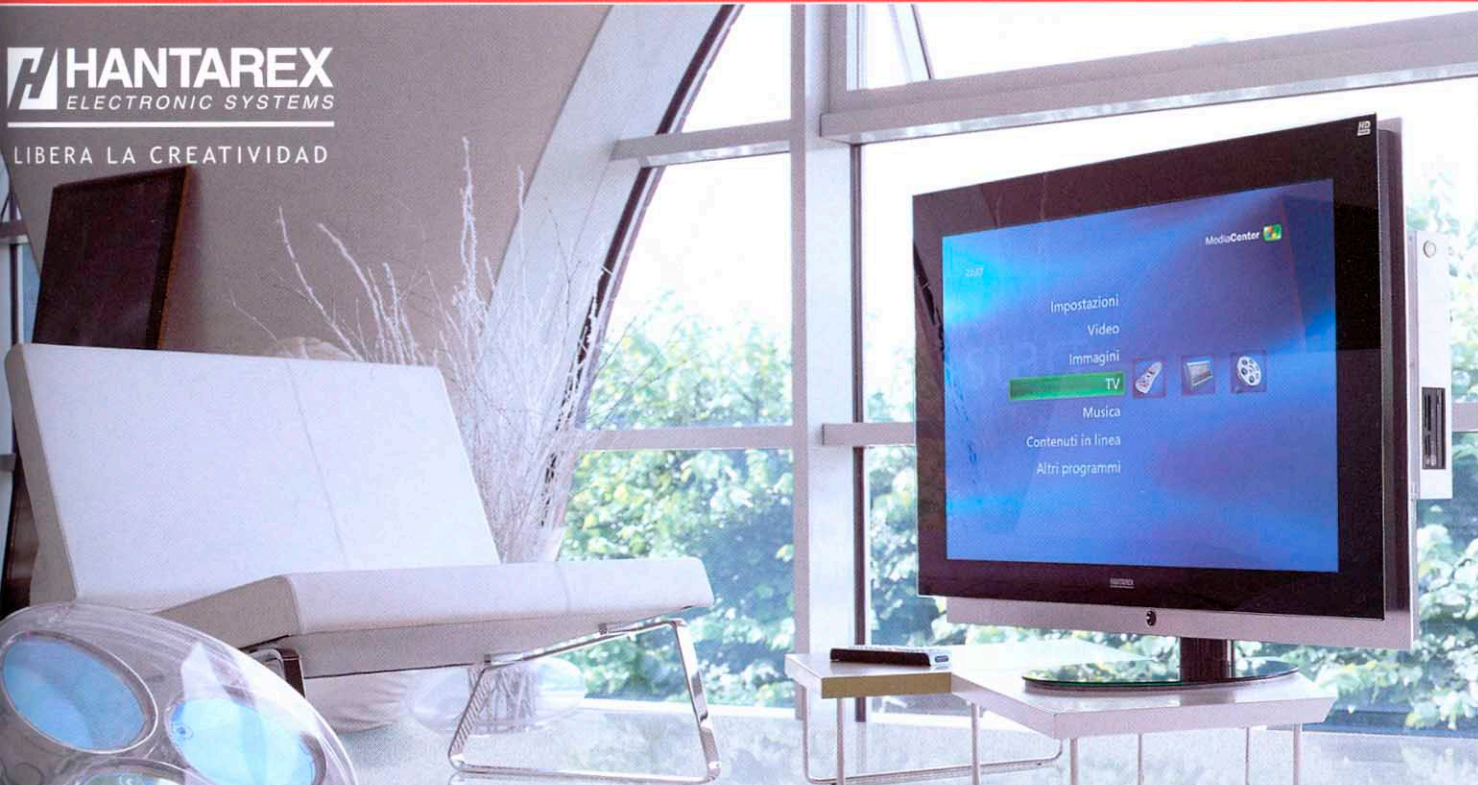

PINNACLE SHOWCENTER 250HD

Pinnacle nos presenta su nuevo reproductor multimedia ShowCenter 250HD. Llega a nosotros con el objetivo de facilitar la transición entre el PC y la TV, gracias al Plug and Play. Viene equipado con una solución integrada de Ethernet y Wireless, que permite al usuario visualizar cualquier contenido en su equipo Home Cinema, o escuchar cualquier archivo de música en su equipo HiFi. Es compatible con los archivos de video WMV-DRM, MPEG-1, MPEG-2, MPEG-4 AVI y XviD, así como con los archivos de audio MP3, WMA, WMA Pro, WMA comprimido sin pérdidas y WAV PCM sin comprimir. Está disponible desde Mayo a un precio de 199,99 euros. Distribuye Pinnacle (www.pinnaclesys.com).

ENERGY SISTEM MP4

Energy Sistem nos ofrece su nueva gama de mp4 para el verano. Entre ellos, destacan los reproductores MP4 DUO, de un atrevido verde (Energy 3010) y rosa (Energy 3011), con 2GB de memoria flash para ambos modelos. Incluyen el sistema DUO, con doble salida estéreo de audio para escuchar en pareja, y un altavoz frontal para hacerlo en grupo, como ya es habitual en la gama, (sistema HDP). Los auriculares son intrauditivos para un buen aislamiento con el exterior, con imanes de neodimio. Su pantalla LCD es de 1,8", preparada para ver con claridad vídeos musicales, películas, leer las letras de las canciones favoritas, etc. Reproduce archivos de video MPEG4, (XVID en AVI con audio MP2) y de música MP3/WMA/WAV. Su precio es de 49,90 euros. Distribuye Energy Sistem (www.energysistem.com).

HANTAREX
ELECTRONIC SYSTEMS

LIBERA LA CREATIVIDAD

TELEVISORES ABSOLUTAMENTE GENIALES

La nueva Serie L_G_Stripes incluye todo aquello que hace posible hoy disfrutar de la televisión: resolución Full HD de 1920x1080 píxeles en todos los modelos de 40 o más pulgadas, sintonizador TDT con interactividad M@P, múltiples entradas HDMI, todo en un diseño y acabados de elegancia excepcional.