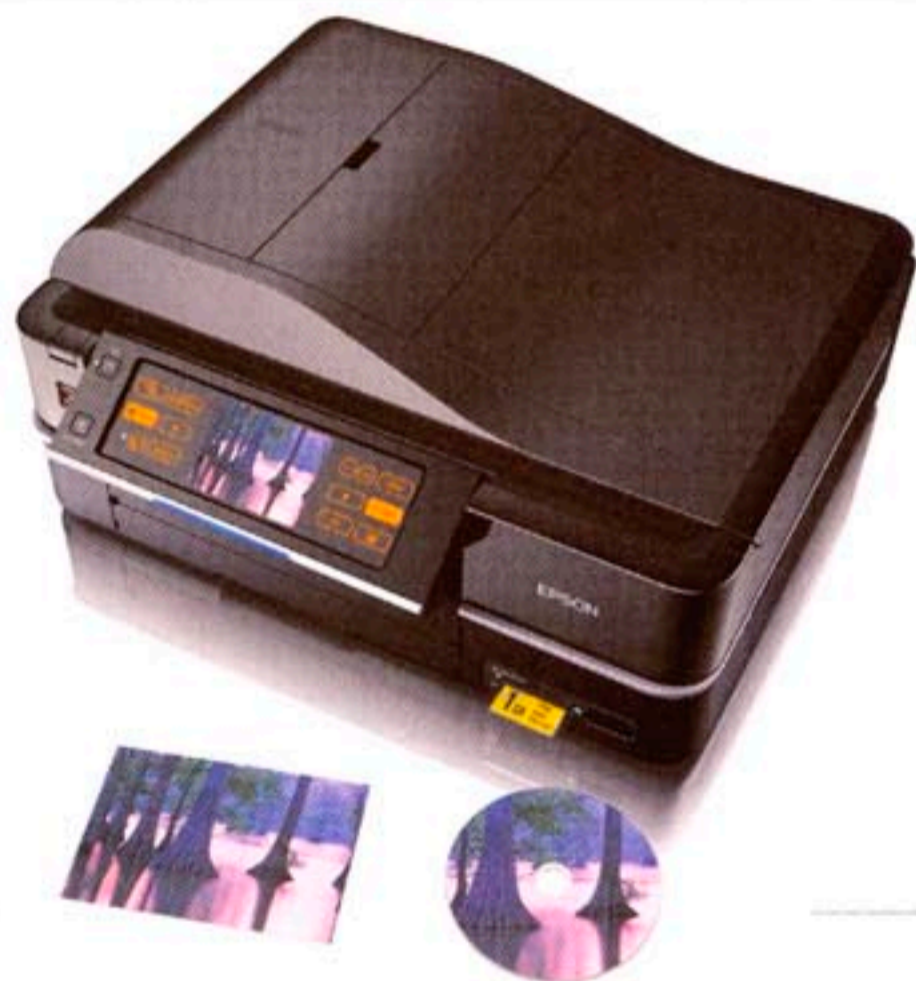

Airis

Airis presenta el modelo T37, una combinación excelente de teclado y ratón. El teclado, retroiluminado y en formato slim, tiene 105 teclas, más 15 para la conexión a Internet. También incluye scroll y conexión USB. Por su parte, el ratón óptico dispone de 2 botones y scroll. También tiene conexión USB, es retroiluminado y está dotado con una precisión de 800dpi. Para su uso, los requisitos mínimos son Windows 98 o Macintosh OS 8.6.

Brother

El DCP-585W es una impresora multifunción de inyección de tinta color, inalámbrica y con pantalla LCD 3.3". Permite imprimir y escanear en red con una velocidad de impresión de 27 ppm en color y de 33 ppm en blanco y negro. Incluye una unidad lectora y grabadora de tarjetas (PhotoCapture Centre), que permite trabajar sin necesidad de PC. También incorpora conexión USB 2.0 Hi Speed y Ethernet 10/10 Base TX, 802.11 b/g wireless interna.

Epson

La Epson Stylus Photo PX800FW es un dispositivo 4 en 1 de alta definición con impresora, fax y escáner de 4800 ppp de alta resolución. Acabado en color negro brillante, cuida su contorno ocultando un alimentador automático de documentos, mientras que las bandejas de papel dobles están totalmente integradas para no romper la estética de su hogar. Incluye una pantalla táctil LCD de 19,8 cm, conectividad Wi-Fi y Ethernet integrada para trabajar en red doméstica.

G

El sistema de altavoces estéreo G118 no necesitan cables, ya que reciben su energía directamente desde el PC a través de la conexión USB. Son de fácil instalación: simplemente conectándolos ya están listos para utilizar. Incluyen control de volumen, botón On / Off y conexión para auriculares.