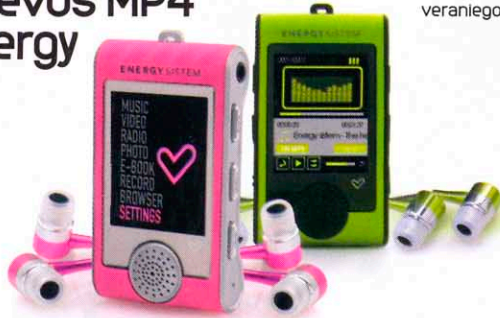

EMPRESAS

Nuevos MP4 Energy

Los MP4 más veraniegos.

La nueva generación de reproductores MP4 de Energy Sistem buscan ser más competitivos bajando su precio (49,90 euros) y cuidando su diseño al detalle. El consumidor sólo debe elegir el color (rosa o verde) y la capacidad, ya que el resto de prestaciones (sistema dúo con doble salida de audio, altavoz frontal, auriculares intrauditivos, pantalla LCD de 1,8", grabadora de radio y voz, etc.) vienen incluidas en todos los modelos.

La nueva Canon portátil

Canon lanza la nueva impresora portátil PIXMA IP100, que cuenta con un cabezal de impresión FINE mejorado y un nuevo sistema de tintas de cinco colores (dos negros, uno para fotografías y otra tinta pigmentada para textos) que mejoran la calidad de impresión.